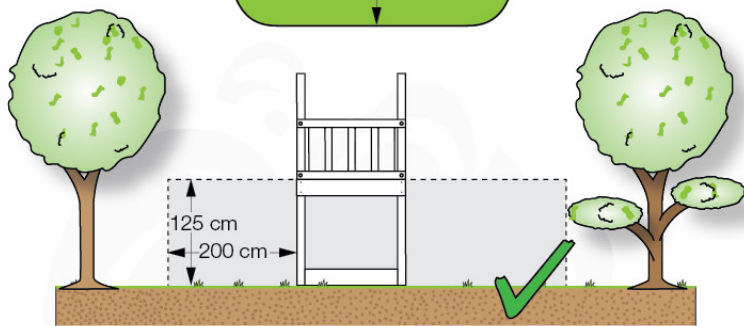

02 Safe Playground

02-1

02-2

02-3

02-4

02-5