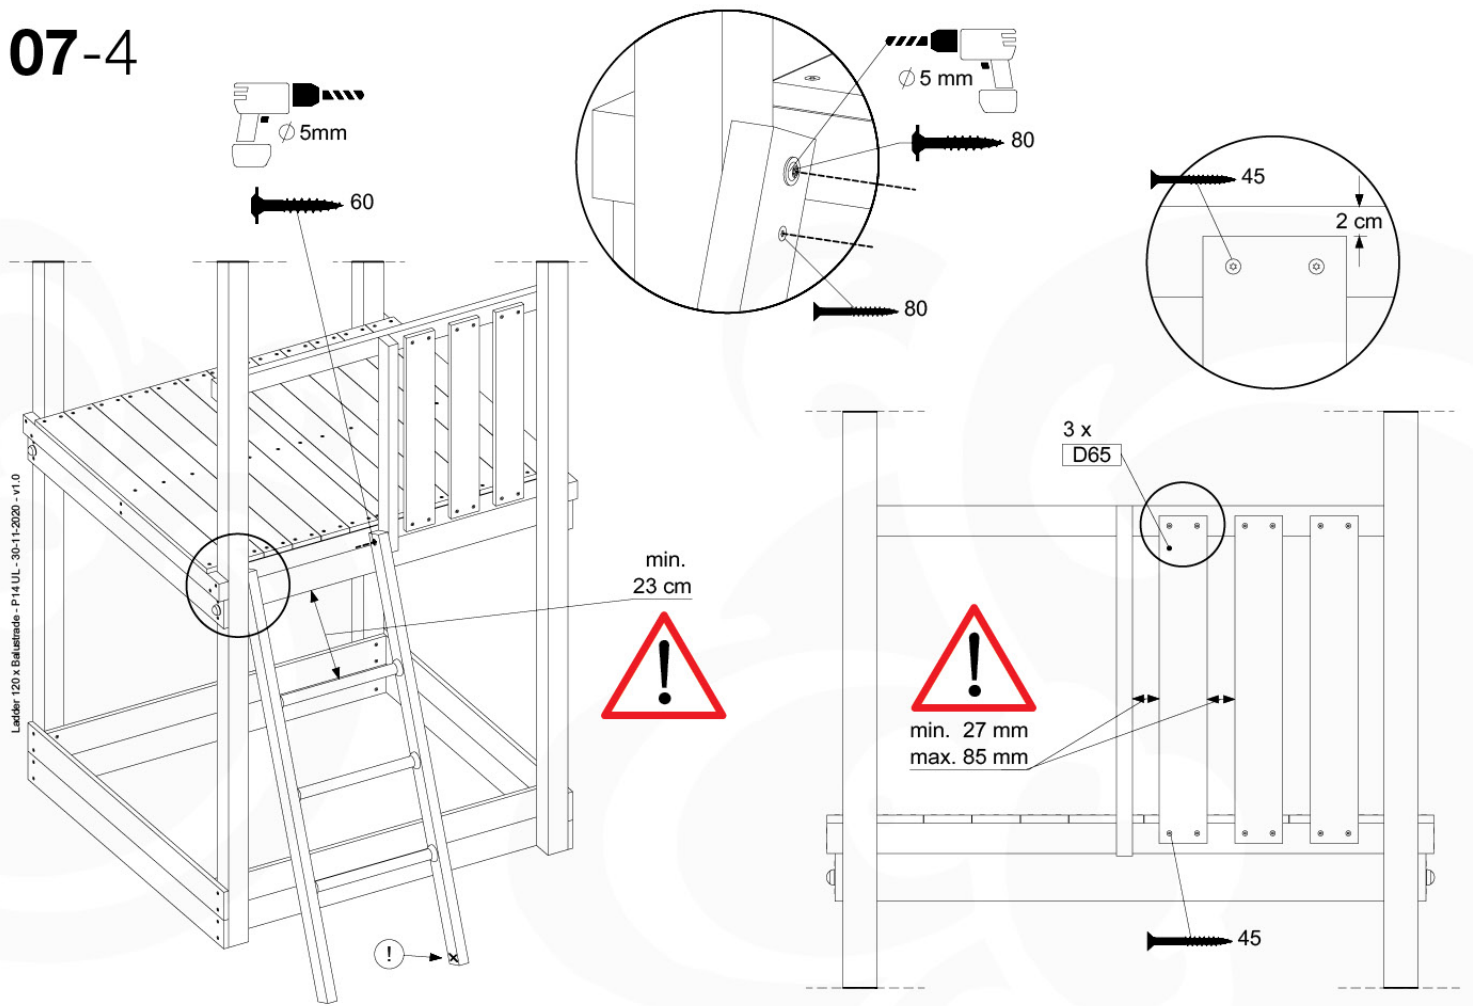

Ladder 120 x Balustrade - P02 UL - 30-11-2020 - v1.0

Assemble the Ladder 07-1

07-1

Ladder 120 x Balustrade - P06 125 - 30-11-2020 - v1.0

07-4

07-5

08 Swing Frame / Climb Frame

09