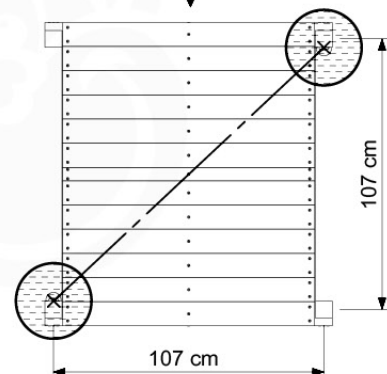

08 Swing Frame / Climb Frame

09

+

09

1-Swing frame / 2-Swing frame
457_101
457_102

+

09

1-Climb frame / 2-Climb frame
457_105
457_106

09 Ground Anchors

GA05

Parts:
Hardware Package Tower

Ground Anchors 120 - P102 - 27-11-2020 - v1