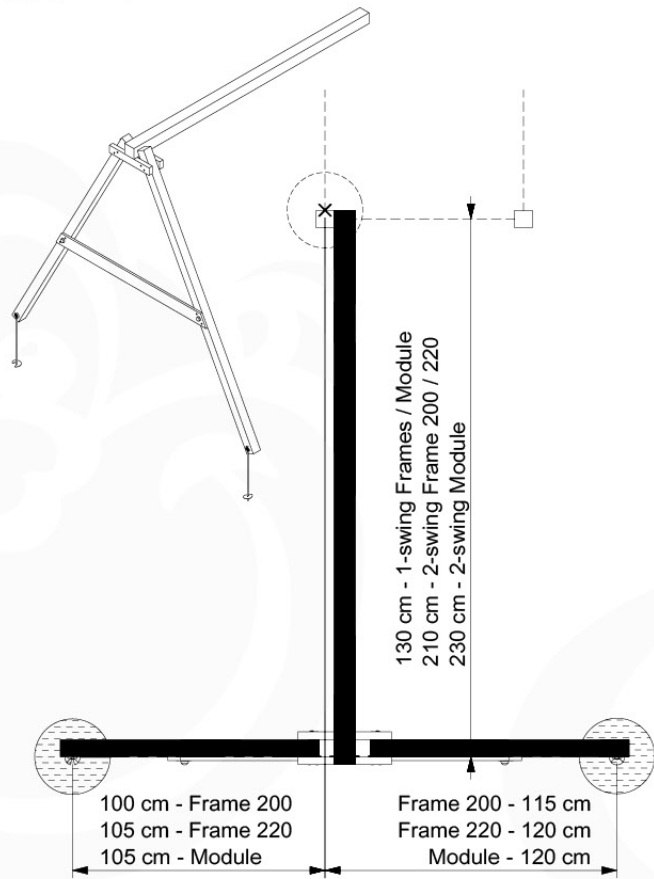

02 Timber

Frames

Modules

Jungle Swing Frame | Swing Module

		L				657_101 1-Swing Frame 200	657_102 2-Swing Frame 200	657_151 1-Swing Frame 220	657_152 2-Swing Frame 220	650_178 1-Swing Module	650_179 2-Swing Module
A240 A220	239cm - 240cm 219cm - 220cm	2 x	2 x	2 x	2 x						
B240 B220 B140	239cm - 240cm 219cm - 220cm 139cm - 140cm	1 x	1 x	1 x	1 x	2 x	3 x				
C37	36cm - 37cm	2 x	2 x	2 x	2 x	2 x	2 x				
D180 D141	179cm - 180cm 140cm - 141cm	2 x	2 x	2 x	2 x	1 x	1 x				

		L	
		ø 5.0 mm	002_308 20 mm 002_219 30 mm 002_220 45 mm 002_223 80 mm
		M8	003_010
		M6	003_034
		M8	004_050 22mm
			022_845 Yellow 022_846 Blue 022_847 Green 022_848 Red
			023_031 White
			120_005 White
022_844	022_314		

06-7

06-8

06-9

D180
D141

07 -1

07 -2

08

09