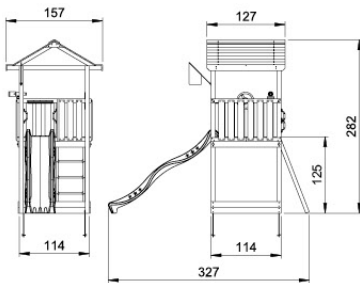

Part 2

Assembly

Instructions

Jungle House 2.1

801_126

HOUSE 2.1
701_126

Jungle Gym

BACKYARD PLAYGROUNDS

since 1988

EN. Warnings. Only for domestic use. Maximum number of users is 6. **DE.** Achtung. Nur für den Hausgebrauch. Maximale Benutzerzahl: 6. **FR.** Attention. Réserve à un usage familial. Le nombre maximal d'utilisateurs est de 6. **NL.** Waarschuwingen. Uitsluitend voor huishoudelijk gebruik. Het maximale aantal gebruikers is 6. **BG.** Внимание. За употреба само в домашни условия. Максималният брой потребители е 6. **CS.** Varování. Jen pro domácí použití. Maximální počet uživatelů je 6. **DA.** Advarsel. Kun til privat brug. Maksimum antal brugere er 6. **EL.** Προειδοποίηση. Μόνο για οικιακή χρήση. Μέγιστος αριθμός χρηστών 6. **ES.** Advertencias. Solo para uso doméstico. Número máximo de usuarios: 6. **ET.** Hoiatused. Ainult koduseks kasutamiseks. Maksimaalne kasutajate arv on 6. **FI.** Varoitukset. Ainoastaan kotikäyttöön. Käyttäjää yhteensä enintään 6. **HR.** Upozorenja. Samo za kućansku uporabu. Maksimalan broj korisnika je 6. **HU.** Figyelmeztetések. Csak otthoni használatra! A használók max. száma: 6. **IS.** Varnaðarorð. Eingöngu fyrir einkanoðkun í heimahúsum og á einkalóðum. Hámarksfjöldi notenda er 6. **IT.** Avvertenze. Solo per uso domestico. Massimo numero di utenti è 6. **LT.** Įspėjimai. Tik buitnam naudojimui. Maksimalus naudotojų skaičius 6. **LV.** Brīdinājumi. Izmanto tikai mājās. Maksimālais lietotāju skaits ir 6. **NO.** Advarsel. Kun for privat bruk. Maksimalt antall brukere er 6. **PL.** Ostrzeżenia. Wyłącznie do użytku domowego. Maksymalna liczba użytkowników to 6. **PT.** Avisos. Apenas para uso doméstico. O número máximo de utilizadores é 6. **RO.** Avertismente. Numai pentru uz domestic. Numărul maxim de utilizatori este 6. **RU.** Предостережения. Только для домашнего использования. Максимальное количество пользователей - 6. **SK.** Upozornenia. Iba na domáce použitie. Maximálne množstvo osôb je 6. **SL.** Opozorila. Samo za domačo uporabo. Maksimalno število uporabnikov je 6. **SR.** Upozorenja. Samo za kućnu upotrebu. Maksimalan broj korisnika je 6. **SV.** Varningar. Endast för hemmabruk. Det maximala antalet användare är 6. **TR.** Uyarılar. Sadece ev kullanımı için. Maksimum kullanıcı sayısı 6.