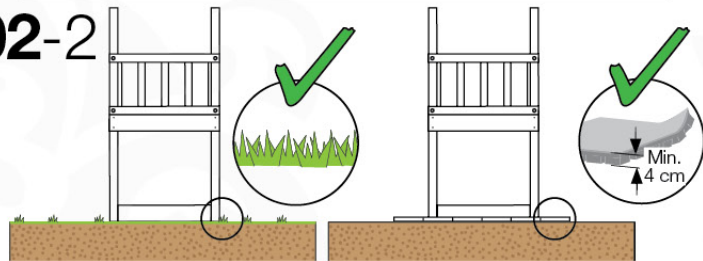

02 Safe Playground

02-1

02-2

02-3

02-4

02-5