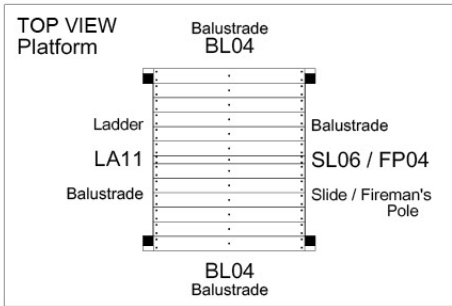

Part 2

Assembly

Instructions

Jungle House 2.1

801_126

HOUSE 2.1
701_126

Jungle Gym

BACKYARD PLAYGROUNDS

since 1988

EN. Warnings. Only for domestic use. Maximum number of users is 6. **DE.** Achtung. Nur für den Hausgebrauch. Maximale Benutzerzahl: 6. **FR.** Attention. Réserve à un usage familial. Le nombre maximal d'utilisateurs est de 6. **NL.** Waarschuwingen. Uitsluitend voor huishoudelijk gebruik. Het maximale aantal gebruikers is 6. **BG.** Внимание. За употреба само в домашни условия. Максималният брой потребители е 6. **CS.** Varování. Jen pro domácí použití. Maximální počet uživatelů je 6. **DA.** Advarsel. Kun til privat brug. Maksimum antal brugere er 6. **EL.** Προειδοποίηση. Μόνο για οικιακή χρήση. Μέγιστος αριθμός χρηστών 6. **ES.** Advertencias. Solo para uso doméstico. Número máximo de usuarios: 6. **ET.** Hoiatused. Ainult koduseks kasutamiseks. Maksimaalne kasutajate arv on 6. **FI.** Varoitukset. Ainoastaan kotikäyttöön. Käyttäjää yhteensä enintään 6. **HR.** Upozorenja. Samo za kućansku uporabu. Maksimalan broj korisnika je 6. **HU.** Figyelmeztetések. Csak otthoni használatra! A használók max. száma: 6. **IS.** Varnaðarorð. Eingöngu fyrir einkanoðkun í heimahúsum og á einkalóðum. Hámarksfjöldi notenda er 6. **IT.** Avvertenze. Solo per uso domestico. Massimo numero di utenti è 6. **LT.** Įspėjimai. Tik buitnam naudojimui. Maksimalus naudotojų skaičius 6. **LV.** Brīdinājumi. Izmanto tikai mājās. Maksimālais lietotāju skaits ir 6. **NO.** Advarsel. Kun for privat bruk. Maksimalt antall brukere er 6. **PL.** Ostrzeżenia. Wyłącznie do użytku domowego. Maksymalna liczba użytkowników to 6. **PT.** Avisos. Apenas para uso doméstico. O número máximo de utilizadores é 6. **RO.** Avertismente. Numai pentru uz domestic. Numărul maxim de utilizatori este 6. **RU.** Предостережения. Только для домашнего использования. Максимальное количество пользователей - 6. **SK.** Upozornenia. Iba na domáce použitie. Maximálne množstvo osôb je 6. **SL.** Opozorila. Samo za domačo uporabo. Maksimalno število uporabnikov je 6. **SR.** Upozorenja. Samo za kućnu upotrebu. Maksimalan broj korisnika je 6. **SV.** Varningar. Endast för hemmabruk. Det maximala antalet användare är 6. **TR.** Uyarılar. Sadece ev kullanımı için. Maksimum kullanıcı sayısı 6.